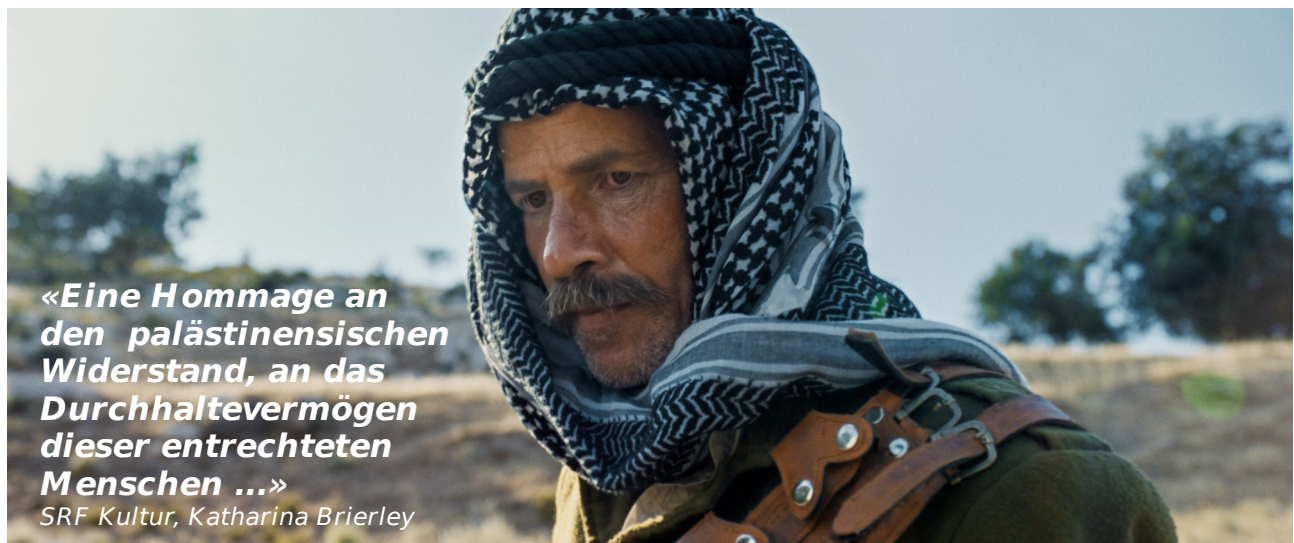

Die Gaza-Soli AG Emmerich und Students for Palestine laden ein

Filmvorstellung im
Tichel-Park Cinemas Kleve
17 Uhr, Ticket 7,50 €

Palästina 36

Film von Annemarie Jacir

Der Film erzählt vom individuellen Schicksal dreier Menschen an einem entscheidenden Wendepunkt der Geschichte des palästinensischen Volkes im Jahr 1936.

Wir treffen uns
am Mittwoch, 24. Juni
eine Stunde vor Filmbeginn
um 16 Uhr vor dem Kino
Tichelstraße 12 A, 47533 Kleve

Im Anschluss wollen wir über den Film diskutieren und beraten, wie wir die Palästina-Solidarität am Niederrhein stärken können.

«Eine Hommage an den palästinensischen Widerstand, an das Durchhaltevermögen dieser entrechteten Menschen ...»

SRF Kultur, Katharina Brierley

Kontakt: gazasoliagemmerich@gmail.com
Instagram: gazasoliagemmerich