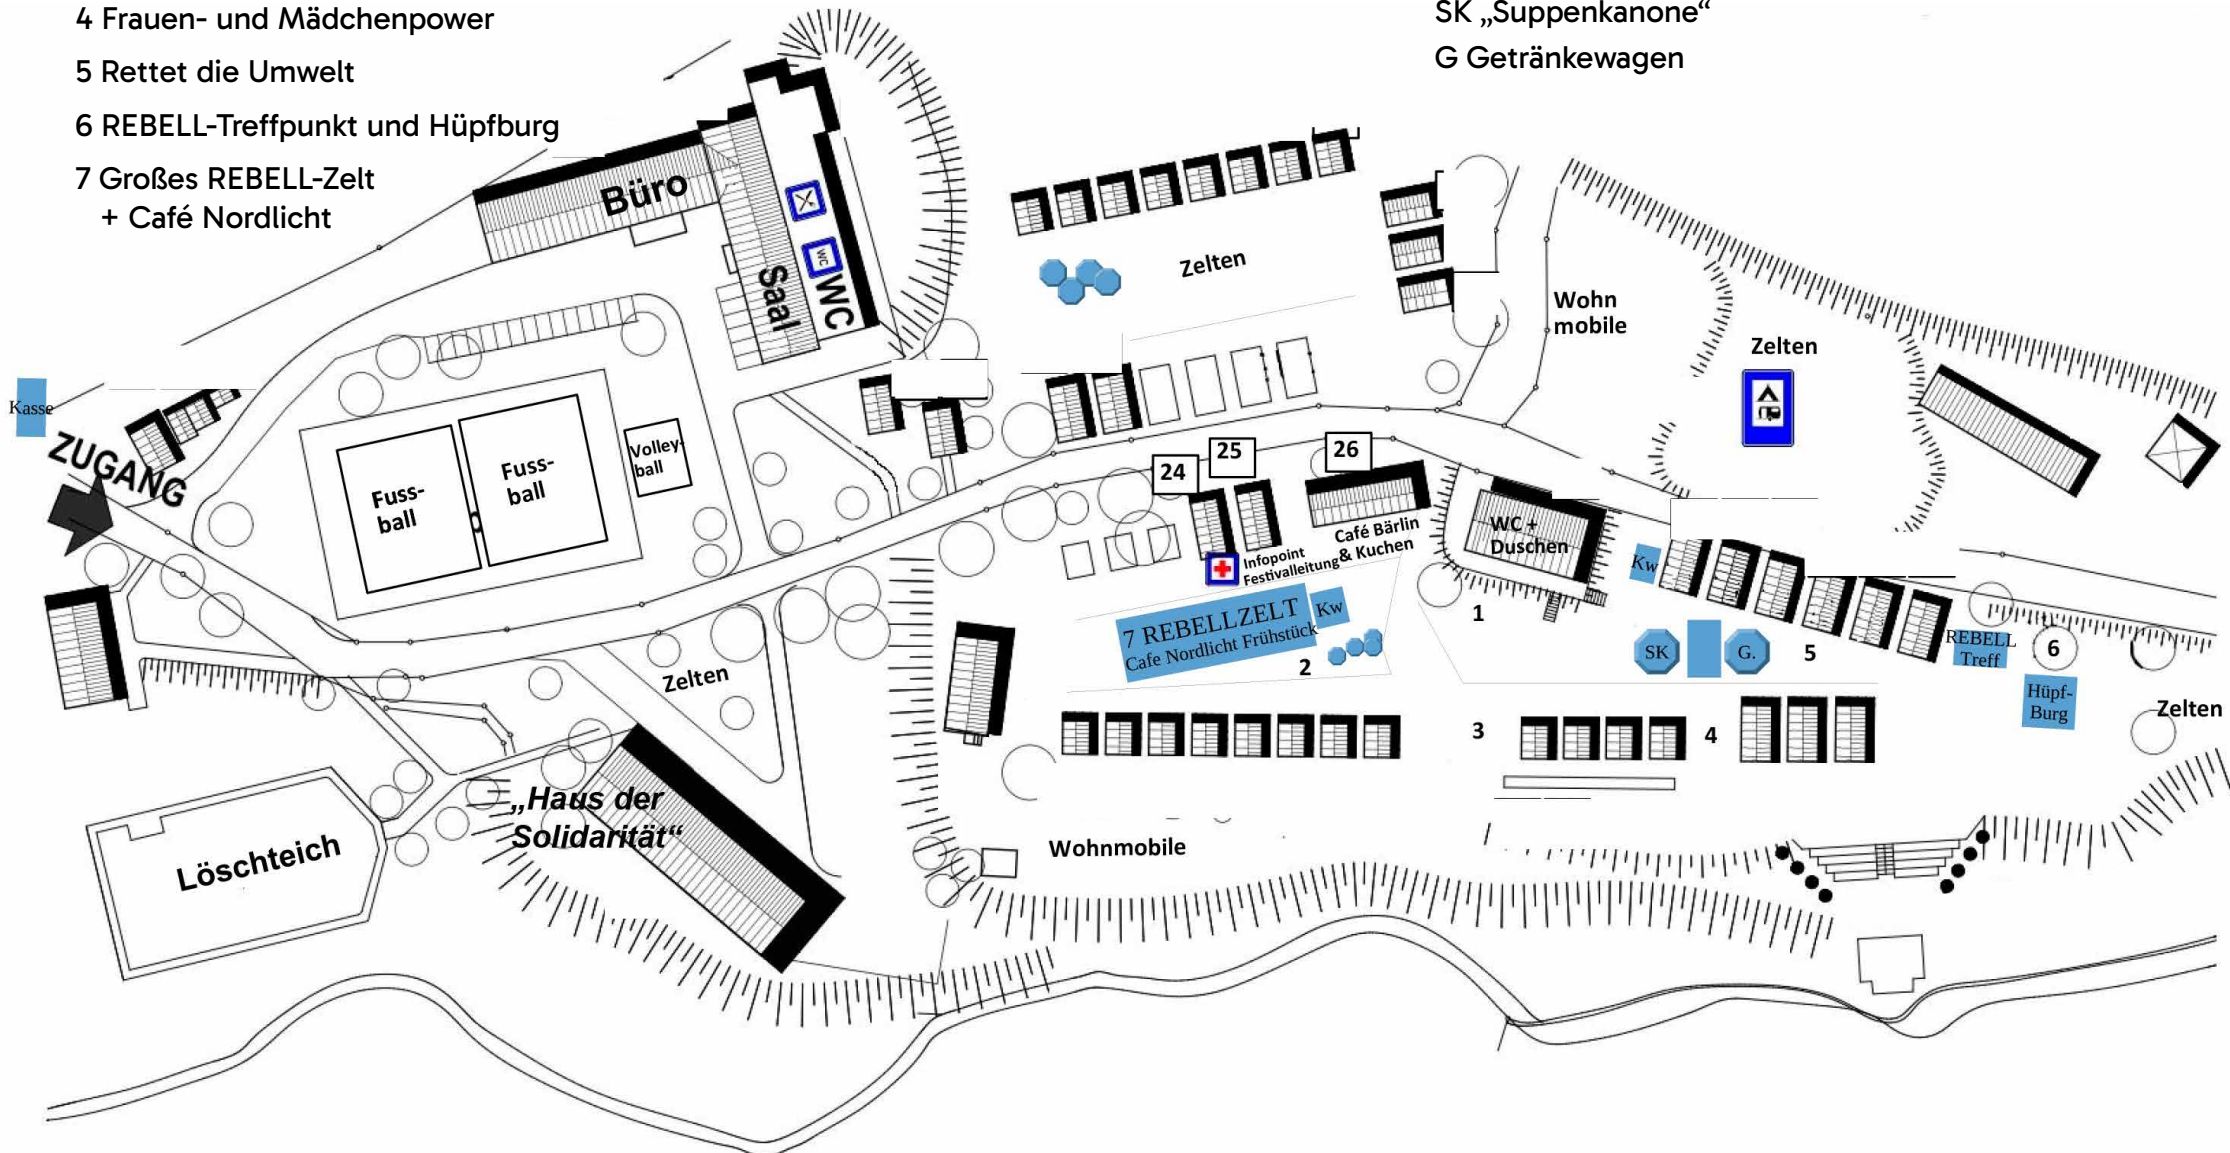

LAGEPLAN

TREFFPUNKTE:

- 1 Zukunftsvision
- 2 Gegen Krieg, Faschismus und Rechtsentwicklung – Hoch die internationale Solidarität
- 3 Schule, Ausbildung und Bildung
- 4 Frauen- und Mädchenpower
- 5 Rettet die Umwelt
- 6 REBELL-Treffpunkt und Hüpfburg
- 7 Großes REBELL-Zelt + Café Nordlicht

- 24 Sanitäter, Arzt
25 Infopoint und Veranstaltungsleitung
26 Café Bärin und Kuchen

- SK „Suppenkanone“
G Getränkewagen

TREFFPUNKTE

Frauen- und Mädchenpower

Frauenverband Courage | Kämpferischer Frauenrat | Frauenplattform im Internationalistischen Bündnis | ver.di-Frauen | Yeni Kadin | MLPD-Frauen